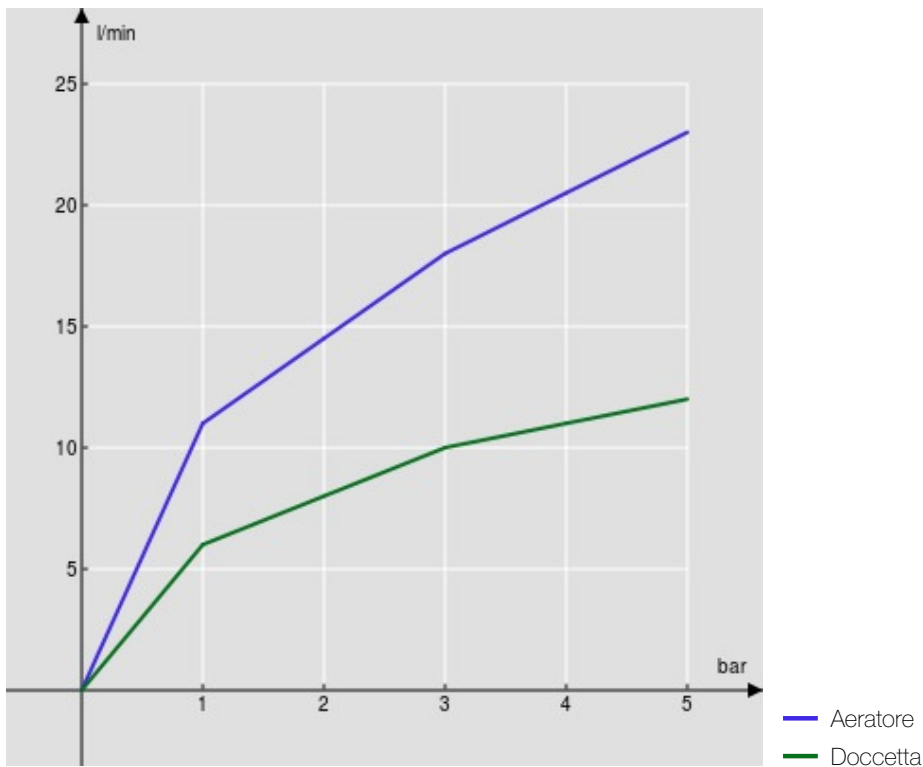

SPECIFICHE

Monocomando esterno con set doccia

Chrome

Aeratore anticalcare M 28 x 1

Supporto doccetta orientabile

Doccetta monogetto e flessibile 150 cm

Limitatore di portata con freno al 50%

Imballo: 37,1 x 23,7 x 11 cm / 0,009671 m<sup>3</sup> / 3,773 kg

CERTIFICAZIONI

DIAGRAMMA DI PORTATA: ACQUA CALDA/FREDDA

DIAGRAMMA DI PORTATA: ACQUA MISCELATA