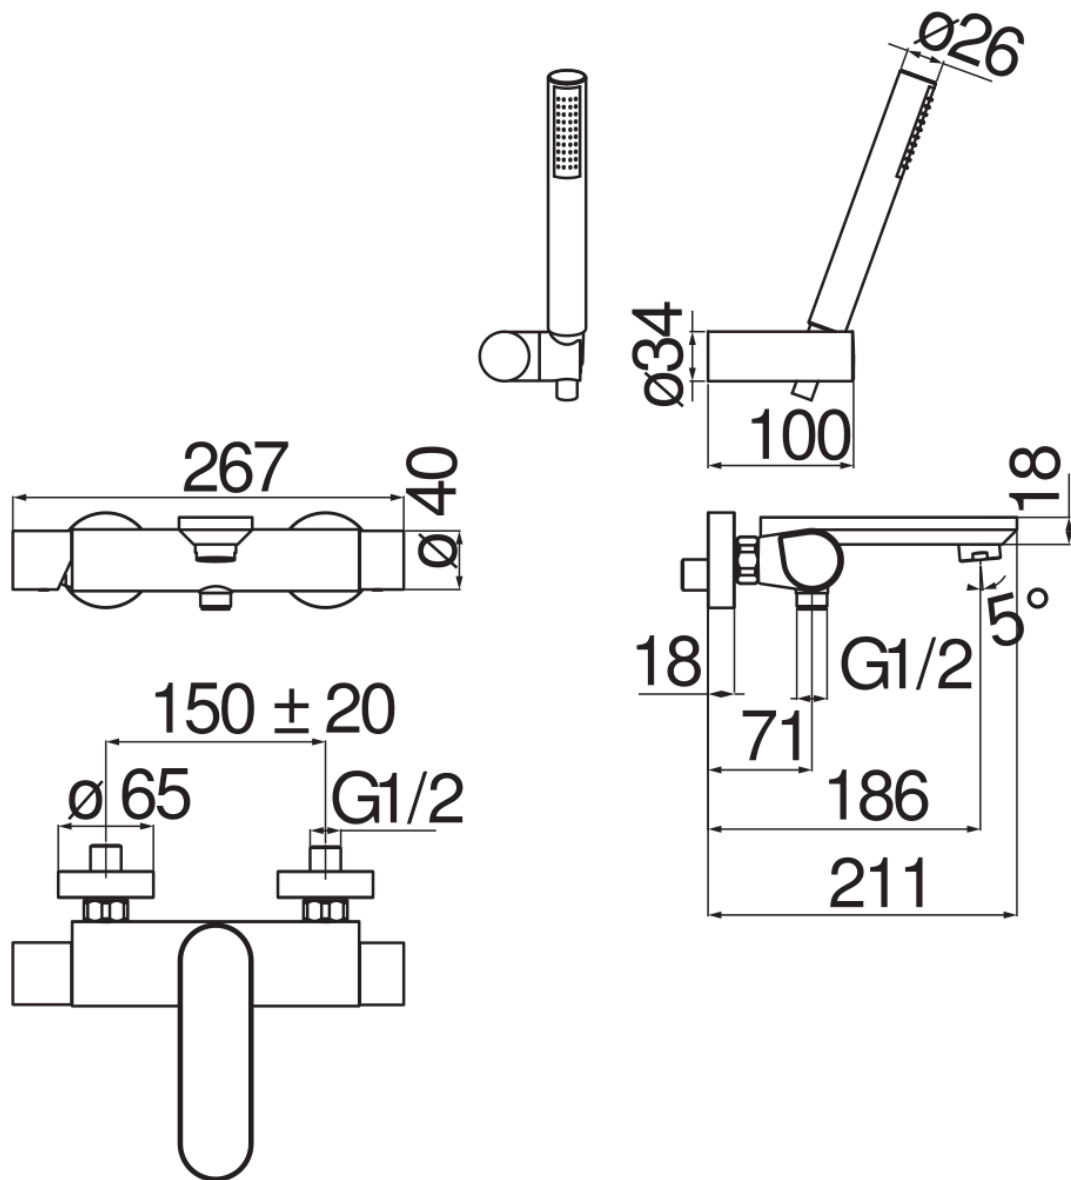

SPECIFICHE

Monocomando esterno con set doccia

Chrome

Aeratore anticalcare M 28 x 1

Supporto doccetta orientabile

Doccetta monogetto e flessibile 150 cm

Limitatore di portata con freno al 50%

Imballo: 37,1 x 23,7 x 11 cm / 0,009671 m<sup>3</sup> / 3,773 kg

CERTIFICAZIONI

DIAGRAMMA DI PORTATA: ACQUA CALDA/FREDDA

DIAGRAMMA DI PORTATA: ACQUA MISCELATA